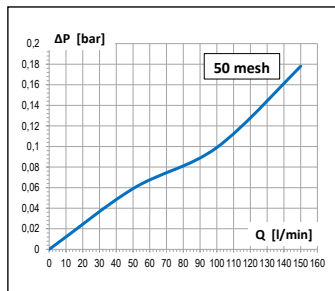

Filtri di aspirazione con valvola per portate fino a 150 l/min.

Suction filters with valve for flow rates up to 150 l/min (40 USGpm).

Всасывающие фильтры с клапаном для расхода до 150 л/мин.

COLOR CODING

| Part No. | F | H | I/1' | Mesh | Screen Material | Effective Area | Pack |
|----------|--------|----|------|------|-----------------|------------------------|------|
| | | mm | | | | cm ² Sq.in. | |
| 8082010 | | | | 16 | | 177,8 27,6 | |
| 8082000 | G 1½ M | 24 | 150 | 32 | INOX | 138 21,4 | |
| 8082001 | | | | 50 | | 126 19,5 | 20 |
| 8082002 | | | | 80 | | 115 17,8 | |
| 8082006 | | | | 16 | | 177,8 27,6 | |
| 8082003 | | | | 32 | | 138 21,4 | |
| 8082004 | G 1½ M | 40 | 150 | 50 | INOX | 126 19,5 | 20 |
| 8082005 | | | | 80 | | 115 17,8 | |
| 8082015 | | | | 100 | | 110 17,1 | |