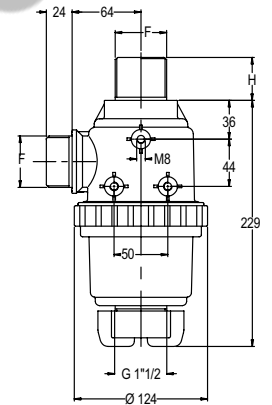

| Part No. | F | H | I/1' | Mesh | Screen Material | Effective Area | Pack |
|----------|--------|----|------|------|-----------------|------------------------|------|
| | | mm | | | | cm ² Sq.in. | |
| 8082010 | | | | 16 | | 177,8 27,6 | |
| 8082000 | G 1½ M | 24 | 150 | 32 | INOX | 138 21,4 | |
| 8082001 | | | | 50 | | 126 19,5 | 20 |
| 8082002 | | | | 80 | | 115 17,8 | |
| 8082006 | | | | 16 | | 177,8 27,6 | |
| 8082003 | | | | 32 | | 138 21,4 | |
| 8082004 | G 1½ M | 40 | 150 | 50 | INOX | 126 19,5 | 20 |
| 8082005 | | | | 80 | | 115 17,8 | |
| 8082015 | | | | 100 | | 110 17,1 | |

| Part No. | Gasket Material |
|-----------|-----------------|
| G00001040 | O-Ring EPDM |

DIMENSIONS

Filtri di aspirazione con valvola per portate fino a 150 l/min.

Suction filters with valve for flow rates up to 150 l/min (40 USGpm).

Всасывающие фильтры с клапаном для расхода до 150 л/мин.

COLOR CODING

| Part No. | F | I/1' | Mesh | Screen Material | Effective Area | Pack |
|----------|-----|------|------|-----------------|------------------------|------|
| | | | | | cm ² Sq.in. | |
| 8082016 | | | 16 | | 177,8 27,6 | |
| 8082017 | | | 32 | | 138 21,4 | |
| 8082018 | AF6 | 150 | 50 | INOX | 126 19,5 | 20 |
| 8082019 | | | 80 | | 115 17,8 | |
| 8082020 | | | 100 | | 110 17,1 | |

| Part No. | Gasket Material |
|-----------|-----------------|
| G00001040 | O-Ring EPDM |

DIMENSIONS